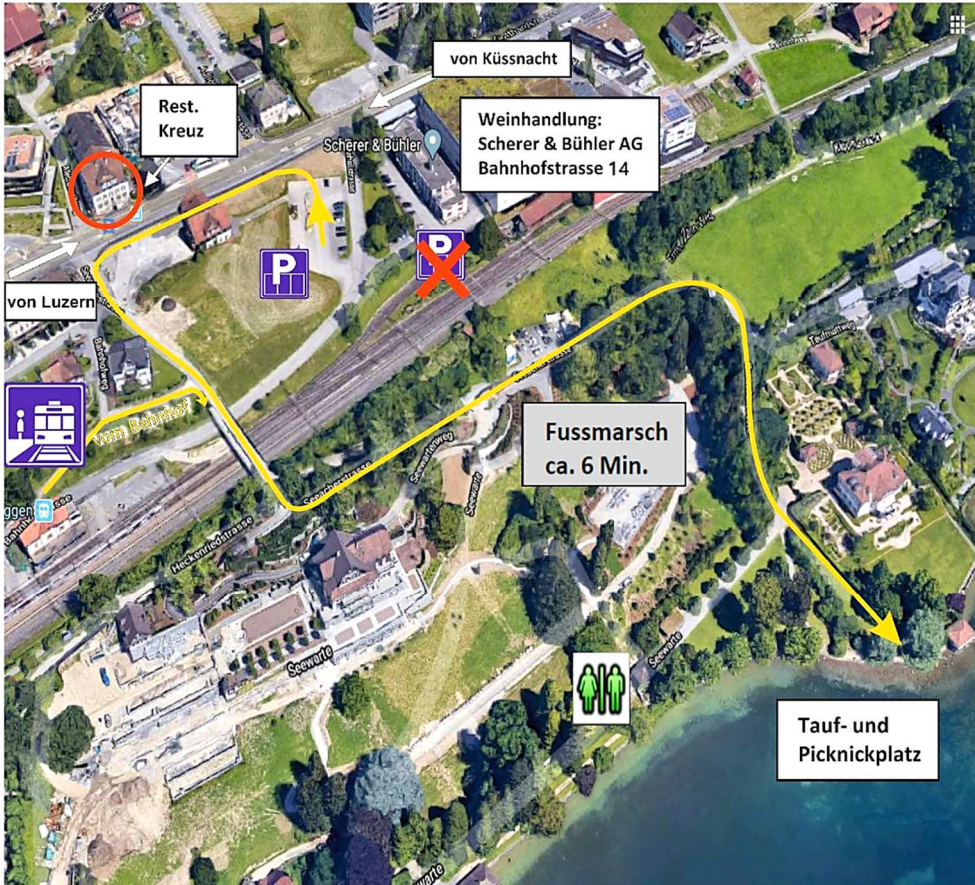

Übersicht Haltestellen S-Bahn

Taufe mit Gottesdienst in Meggen am See anschliessend Gemeinde-Picknick

- Wann: Sonntag, 26. Juni 2022
10.00 Uhr Taufe
mit Taufgottesdienst

anschliessend
Gemeinde-Picknick

- Wo Meggen
(Wegbeschreibung
auf der Rückseite)

Familien mit Kindern sind herzlich
willkommen!
Es gibt jedoch keine Kinderbetreuung!
Sitzgelegenheit selbst mitnehmen.

Wegbeschreibung

Mit dem öffentlichen Verkehr:

▪ S-Bahn

Luzern	ab 09:06	an jeweils 53'
Luzern Verkehrshaus	ab 09:13	an jeweils 45'
Meggen Zentrum	ab 09:16	ab jeweils 40'
Meggen	an 09:18	↑ ab jeweils 38'

▪ Bus Nr. 24

Luzern Bahnhof	ab 09:01 / 09:31	an 49' / 19'
Meggen Kreuz	an 09:17 / 09:47	↑ ab 31' / 01'

Mit dem Auto:

-  beim Bahnhof oder auf dem grossen Parkplatz gegenüber der Weinhandlung Scherer & Bühler AG Auf keinem Fall bei der Einfahrt oder vor dem Gebäude parken - siehe Skizze!
- Transport mit Gehbehinderten ist bis zum See möglich

Zu Fuss geht es über die Bahnüberführung Richtung See